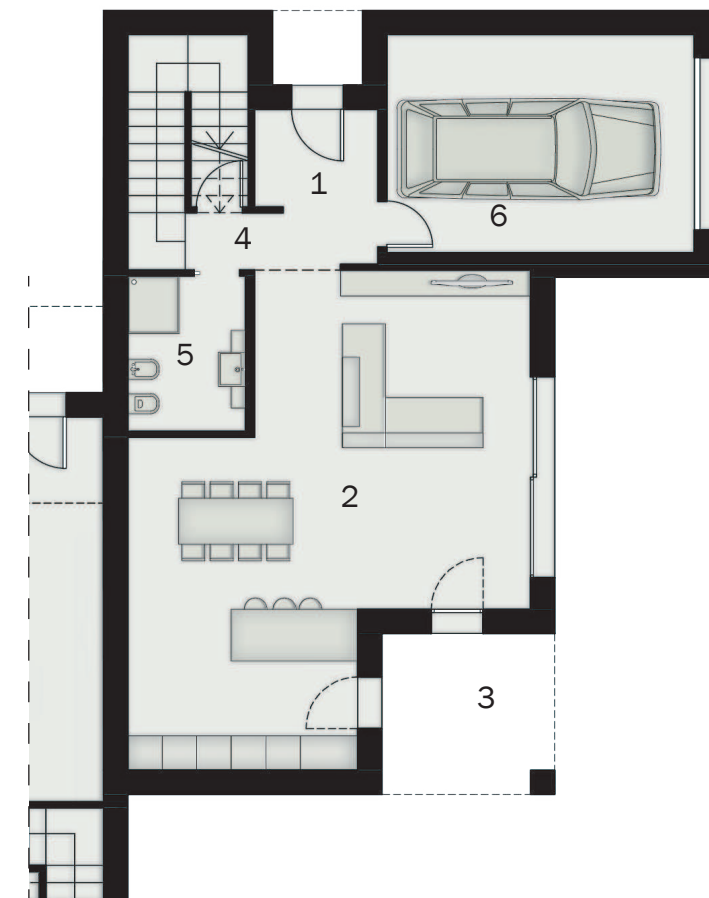

RESIDENCE COSTANZA

VILLA DI TIPOLOGIA TRIFAMILIARE - Treponti di Teolo

UNITÀ A

PIANO TERRA

PIANO PRIMO

PIANO TERRA

1	INGRESSO	5,90	mq
2	ZONA GIORNO	46,12	mq
3	PORTICO	8,40	mq
4	DISIMPEGNO	1,20	mq
5	BAGNO	5,53	mq
6	GARAGE	20,33	mq

PRIMO PIANO

7	DISIMPEGNO	7,57	mq
8	BAGNO	6,83	mq
9	CAMERA	12,84	mq
10	TERRAZZO	10,80	mq
11	CAMERA	10,00	mq
12	CAMERA	15,72	mq
13	LOGGIA	9,10	mq
14	CAMERA	10,17	mq
15	LAVANDERIA	2,62	mq
16	BAGNO	5,50	mq

TOTALE 193 mq comm.