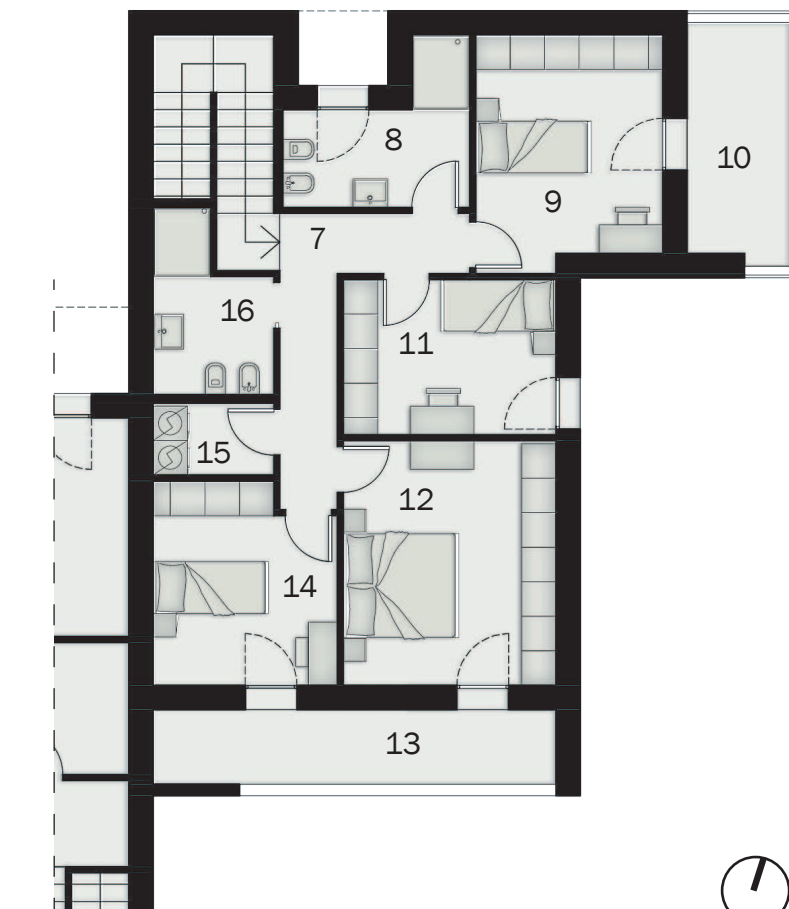

RESIDENCE COSTANZA

VILLA DI TIPOLOGIA TRIFAMILIARE - Treponti di Teolo

UNITÀ A

PIANO TERRA

PIANO PRIMO

PIANO TERRA

1	INGRESSO	5,90	mq
2	ZONA GIORNO	46,12	mq
3	PORTICO	8,40	mq
4	DISIMPEGNO	1,20	mq
5	BAGNO	5,53	mq
6	GARAGE	20,33	mq

PRIMO PIANO

7	DISIMPEGNO	7,57	mq
8	BAGNO	6,83	mq
9	CAMERA	12,84	mq
10	TERRAZZO	10,80	mq
11	CAMERA	10,00	mq
12	CAMERA	15,72	mq
13	LOGGIA	9,10	mq
14	CAMERA	10,17	mq
15	LAVANDERIA	2,62	mq
16	BAGNO	5,50	mq

TOTALE 193 mq comm.