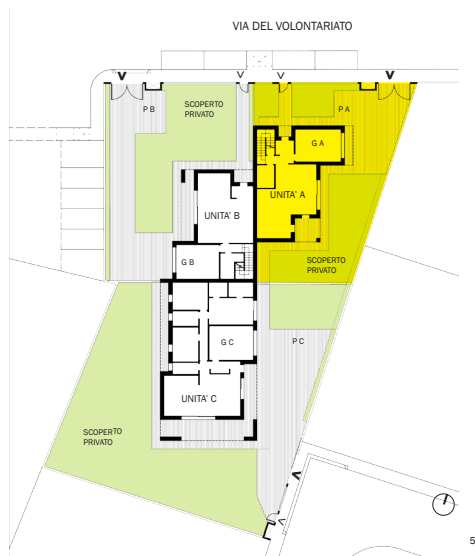

RESIDENCE COSTANZA

VILLA DI TIPOLOGIA TRIFAMILIARE - Treponti di Teolo

UNITÀ A

PIANO TERRA

PIANO PRIMO

PIANO TERRA

1	INGRESSO	5,90	mq
2	ZONA GIORNO	46,12	mq
3	PORTICO	8,40	mq
4	DISIMPEGNO	1,20	mq
5	BAGNO	5,53	mq
6	GARAGE	20,33	mq

PRIMO PIANO

7	DISIMPEGNO	7,57	mq
8	BAGNO	6,83	mq
9	CAMERA	12,84	mq
10	TERRAZZO	10,80	mq
11	CAMERA	10,00	mq
12	CAMERA	15,72	mq
13	LOGGIA	9,10	mq
14	CAMERA	10,17	mq
15	LAVANDERIA	2,62	mq
16	BAGNO	5,50	mq

TOTALE 193 mq comm.