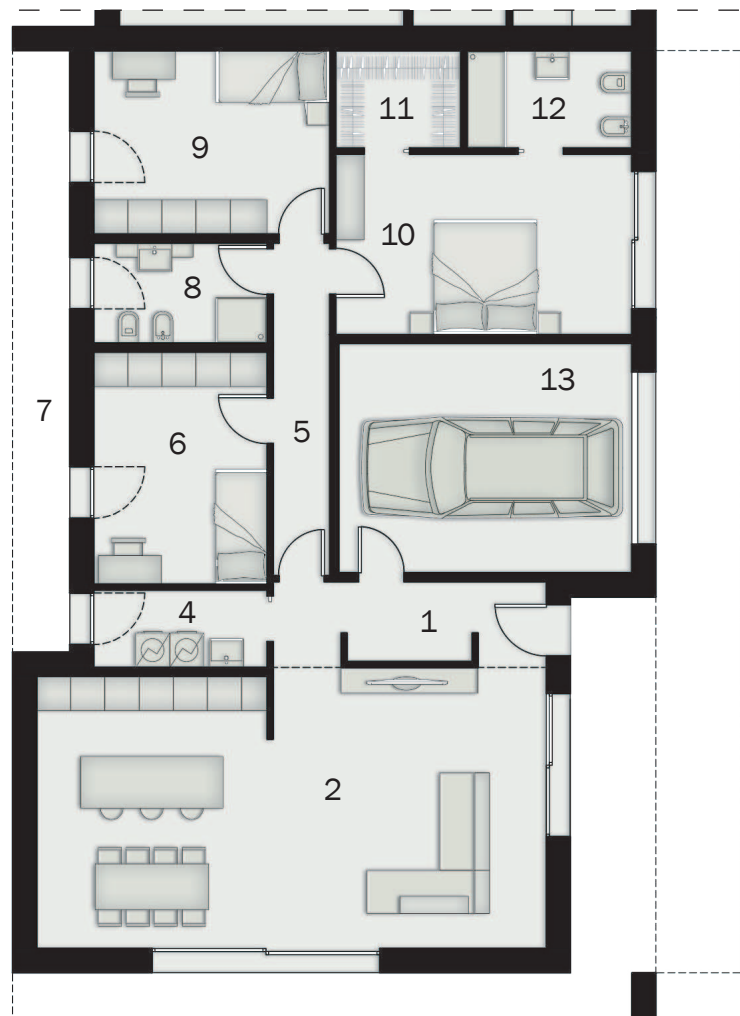

# UNITÀ C

PIANO TERRA

## PIANO TERRA

1	INGRESSO	6,86	mq
2	ZONA GIORNO	43,13	mq
3	PORTICO	37,48	mq
4	LAVANDERIA	4,12	mq
5	DISIMPEGNO	5,95	mq
6	CAMERA	12,35	mq
7	PORTICO	10,48	mq
8	BAGNO	5,34	mq
9	CAMERA	13,28	mq
10	CAMERA	16,38	mq
11	CABINA ARM.	3,74	mq
12	BAGNO	4,93	mq
13	GARAGE	20,60	mq

**TOTALE 164 mq comm.**