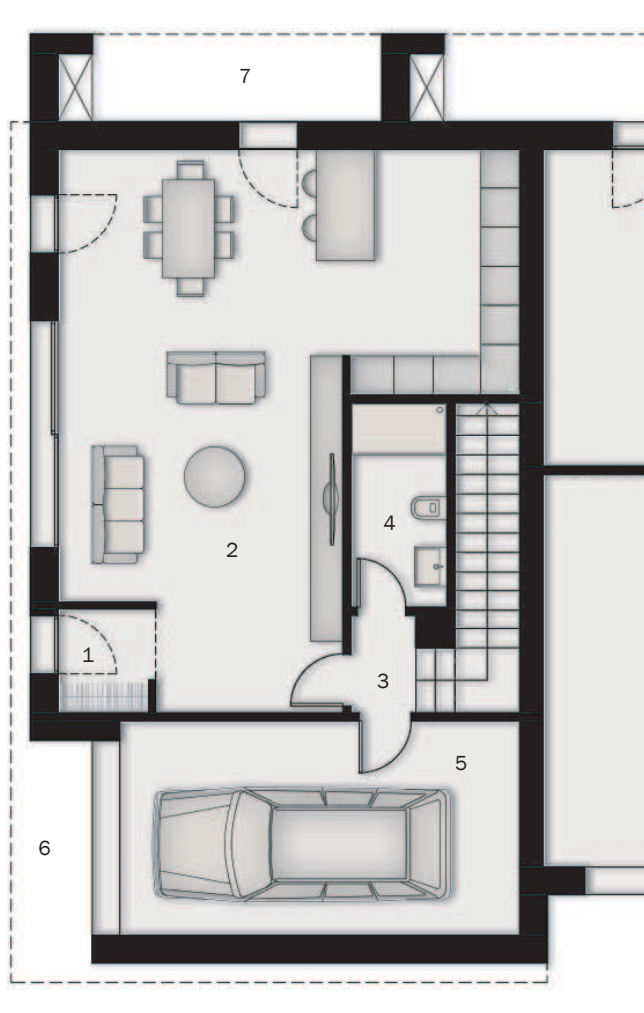

RESIDENCE VILLA DEL BOSCO

VILLA DI TIPOLOGIA QUADRIFAMILIARE - San Biagio di Teolo

UNITÀ A1

PIANO TERRA

PIANO PRIMO

PIANO TERRA

1	INGRESSO	2,40	mq
2	ZONA GIORNO	45,61	mq
3	DISIMPEGNO	1,00	mq
4	BAGNO	4,65	mq
5	GARAGE	20,29	mq
6	PORTICO	4,65	mq
7	PORTICO	6,54	mq

PRIMO PIANO

8	DISIMPEGNO	7,30	mq
9	LAVANDERIA	7,24	mq
10	CAMERA	13,60	mq
11	CAMERA	11,10	mq
12	BAGNO	6,64	mq
13	CAMERA	15,65	mq
14	BAGNO	6,51	mq
15	LOGGIA	13,96	mq
16	TERRAZZO	6,12	mq

TOTALE 173 mq comm.