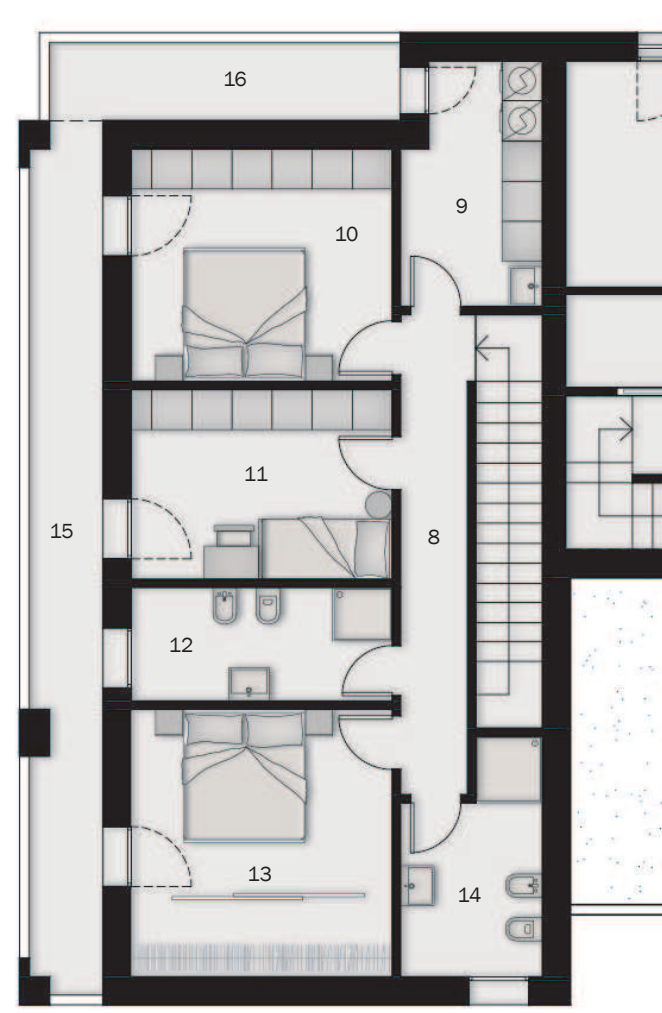

RESIDENCE VILLA DEL BOSCO

VILLA DI TIPOLOGIA QUADRIFAMILIARE - San Biagio di Teolo

UNITÀ A1

PIANO TERRA

PIANO PRIMO

PIANO TERRA

1	INGRESSO	2,40	mq
2	ZONA GIORNO	45,61	mq
3	DISIMPEGNO	1,00	mq
4	BAGNO	4,65	mq
5	GARAGE	20,29	mq
6	PORTICO	4,65	mq
7	PORTICO	6,54	mq

PRIMO PIANO

8	DISIMPEGNO	7,30	mq
9	LAVANDERIA	7,24	mq
10	CAMERA	13,60	mq
11	CAMERA	11,10	mq
12	BAGNO	6,64	mq
13	CAMERA	15,65	mq
14	BAGNO	6,51	mq
15	LOGGIA	13,96	mq
16	TERRAZZO	6,12	mq

TOTALE 173 mq comm.