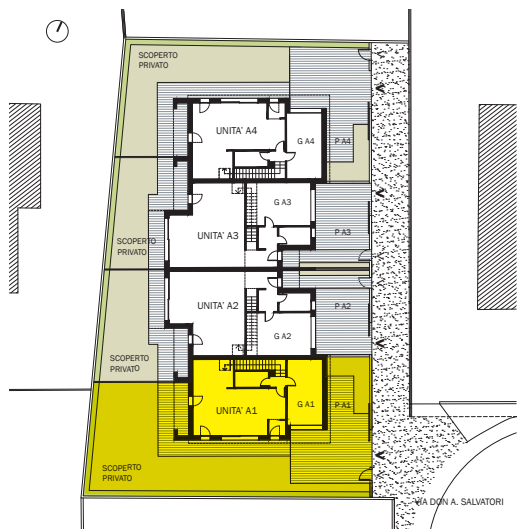

RESIDENCE VILLA DEL BOSCO

VILLA DI TIPOLOGIA QUADRIFAMILIARE - San Biagio di Teolo

UNITÀ A1

PIANO TERRA

PIANO PRIMO

PIANO TERRA

1	INGRESSO	2,40	mq
2	ZONA GIORNO	45,61	mq
3	DISIMPEGNO	1,00	mq
4	BAGNO	4,65	mq
5	GARAGE	20,29	mq
6	PORTICO	4,65	mq
7	PORTICO	6,54	mq

PRIMO PIANO

8	DISIMPEGNO	7,30	mq
9	LAVANDERIA	7,24	mq
10	CAMERA	13,60	mq
11	CAMERA	11,10	mq
12	BAGNO	6,64	mq
13	CAMERA	15,65	mq
14	BAGNO	6,51	mq
15	LOGGIA	13,96	mq
16	TERRAZZO	6,12	mq

TOTALE 173 mq comm.