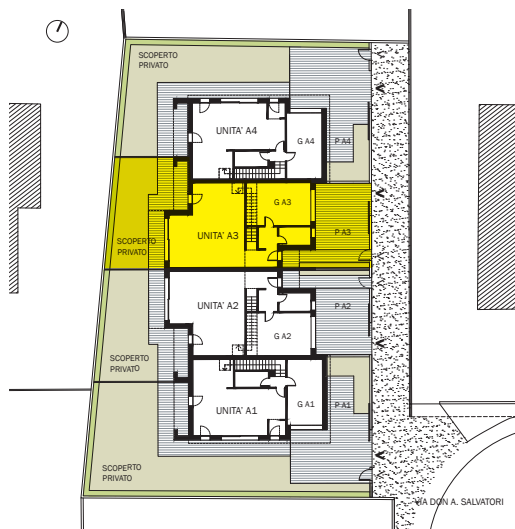

# RESIDENCE VILLA DEL BOSCO

VILLA DI TIPOLOGIA QUADRIFAMILIARE - San Biagio di Teolo

PIANO TERRA

PIANO TERRA	
1 INGRESSO	5,70 mq
2 ZONA GIORNO	49,21 mq
3 DISIMPEGNO	3,78 mq
4 GARAGE	24,60 mq
5 BAGNO	5,19 mq
6 PORTICO	2,74 mq
7 PORTICO	6,06 mq

PRIMO PIANO	
8 DISIMPEGNO	9,06 mq
9 BAGNO	4,01 mq
10 CAMERA	9,72 mq
11 BAGNO	5,10 mq
12 CAMERA	14,53 mq
13 CAMERA	10,09 mq
14 TERRAZZO	7,08 mq

TOTALE 156 mq comm.

# UNITÀ A3

PIANO PRIMO