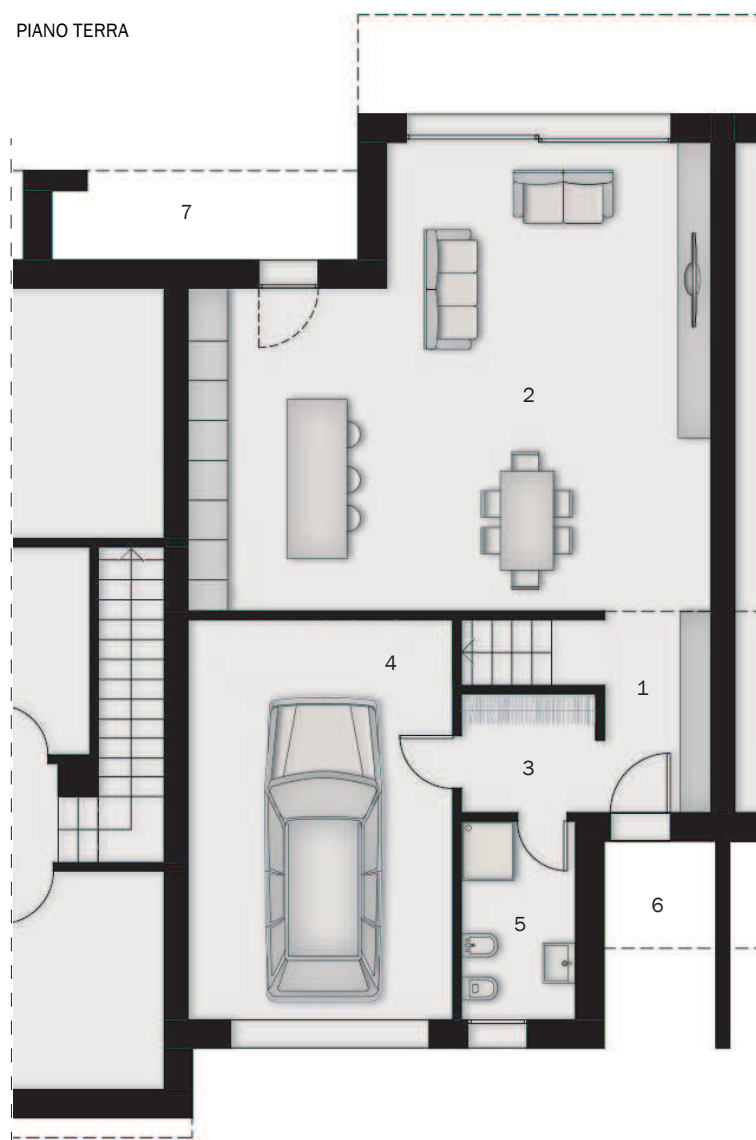

# RESIDENCE VILLA DEL BOSCO

VILLA DI TIPOLOGIA QUADRIFAMILIARE - San Biagio di Teolo

PIANO TERRA

PIANO TERRA	
1 INGRESSO	5,70 mq
2 ZONA GIORNO	49,21 mq
3 DISIMPEGNO	3,78 mq
4 GARAGE	24,60 mq
5 BAGNO	5,19 mq
6 PORTICO	2,74 mq
7 PORTICO	6,06 mq

PRIMO PIANO	
8 DISIMPEGNO	9,06 mq
9 BAGNO	4,01 mq
10 CAMERA	9,72 mq
11 BAGNO	5,10 mq
12 CAMERA	14,53 mq
13 CAMERA	10,09 mq
14 TERRAZZO	7,08 mq

TOTALE 156 mq comm.

# UNITÀ A3

PIANO PRIMO